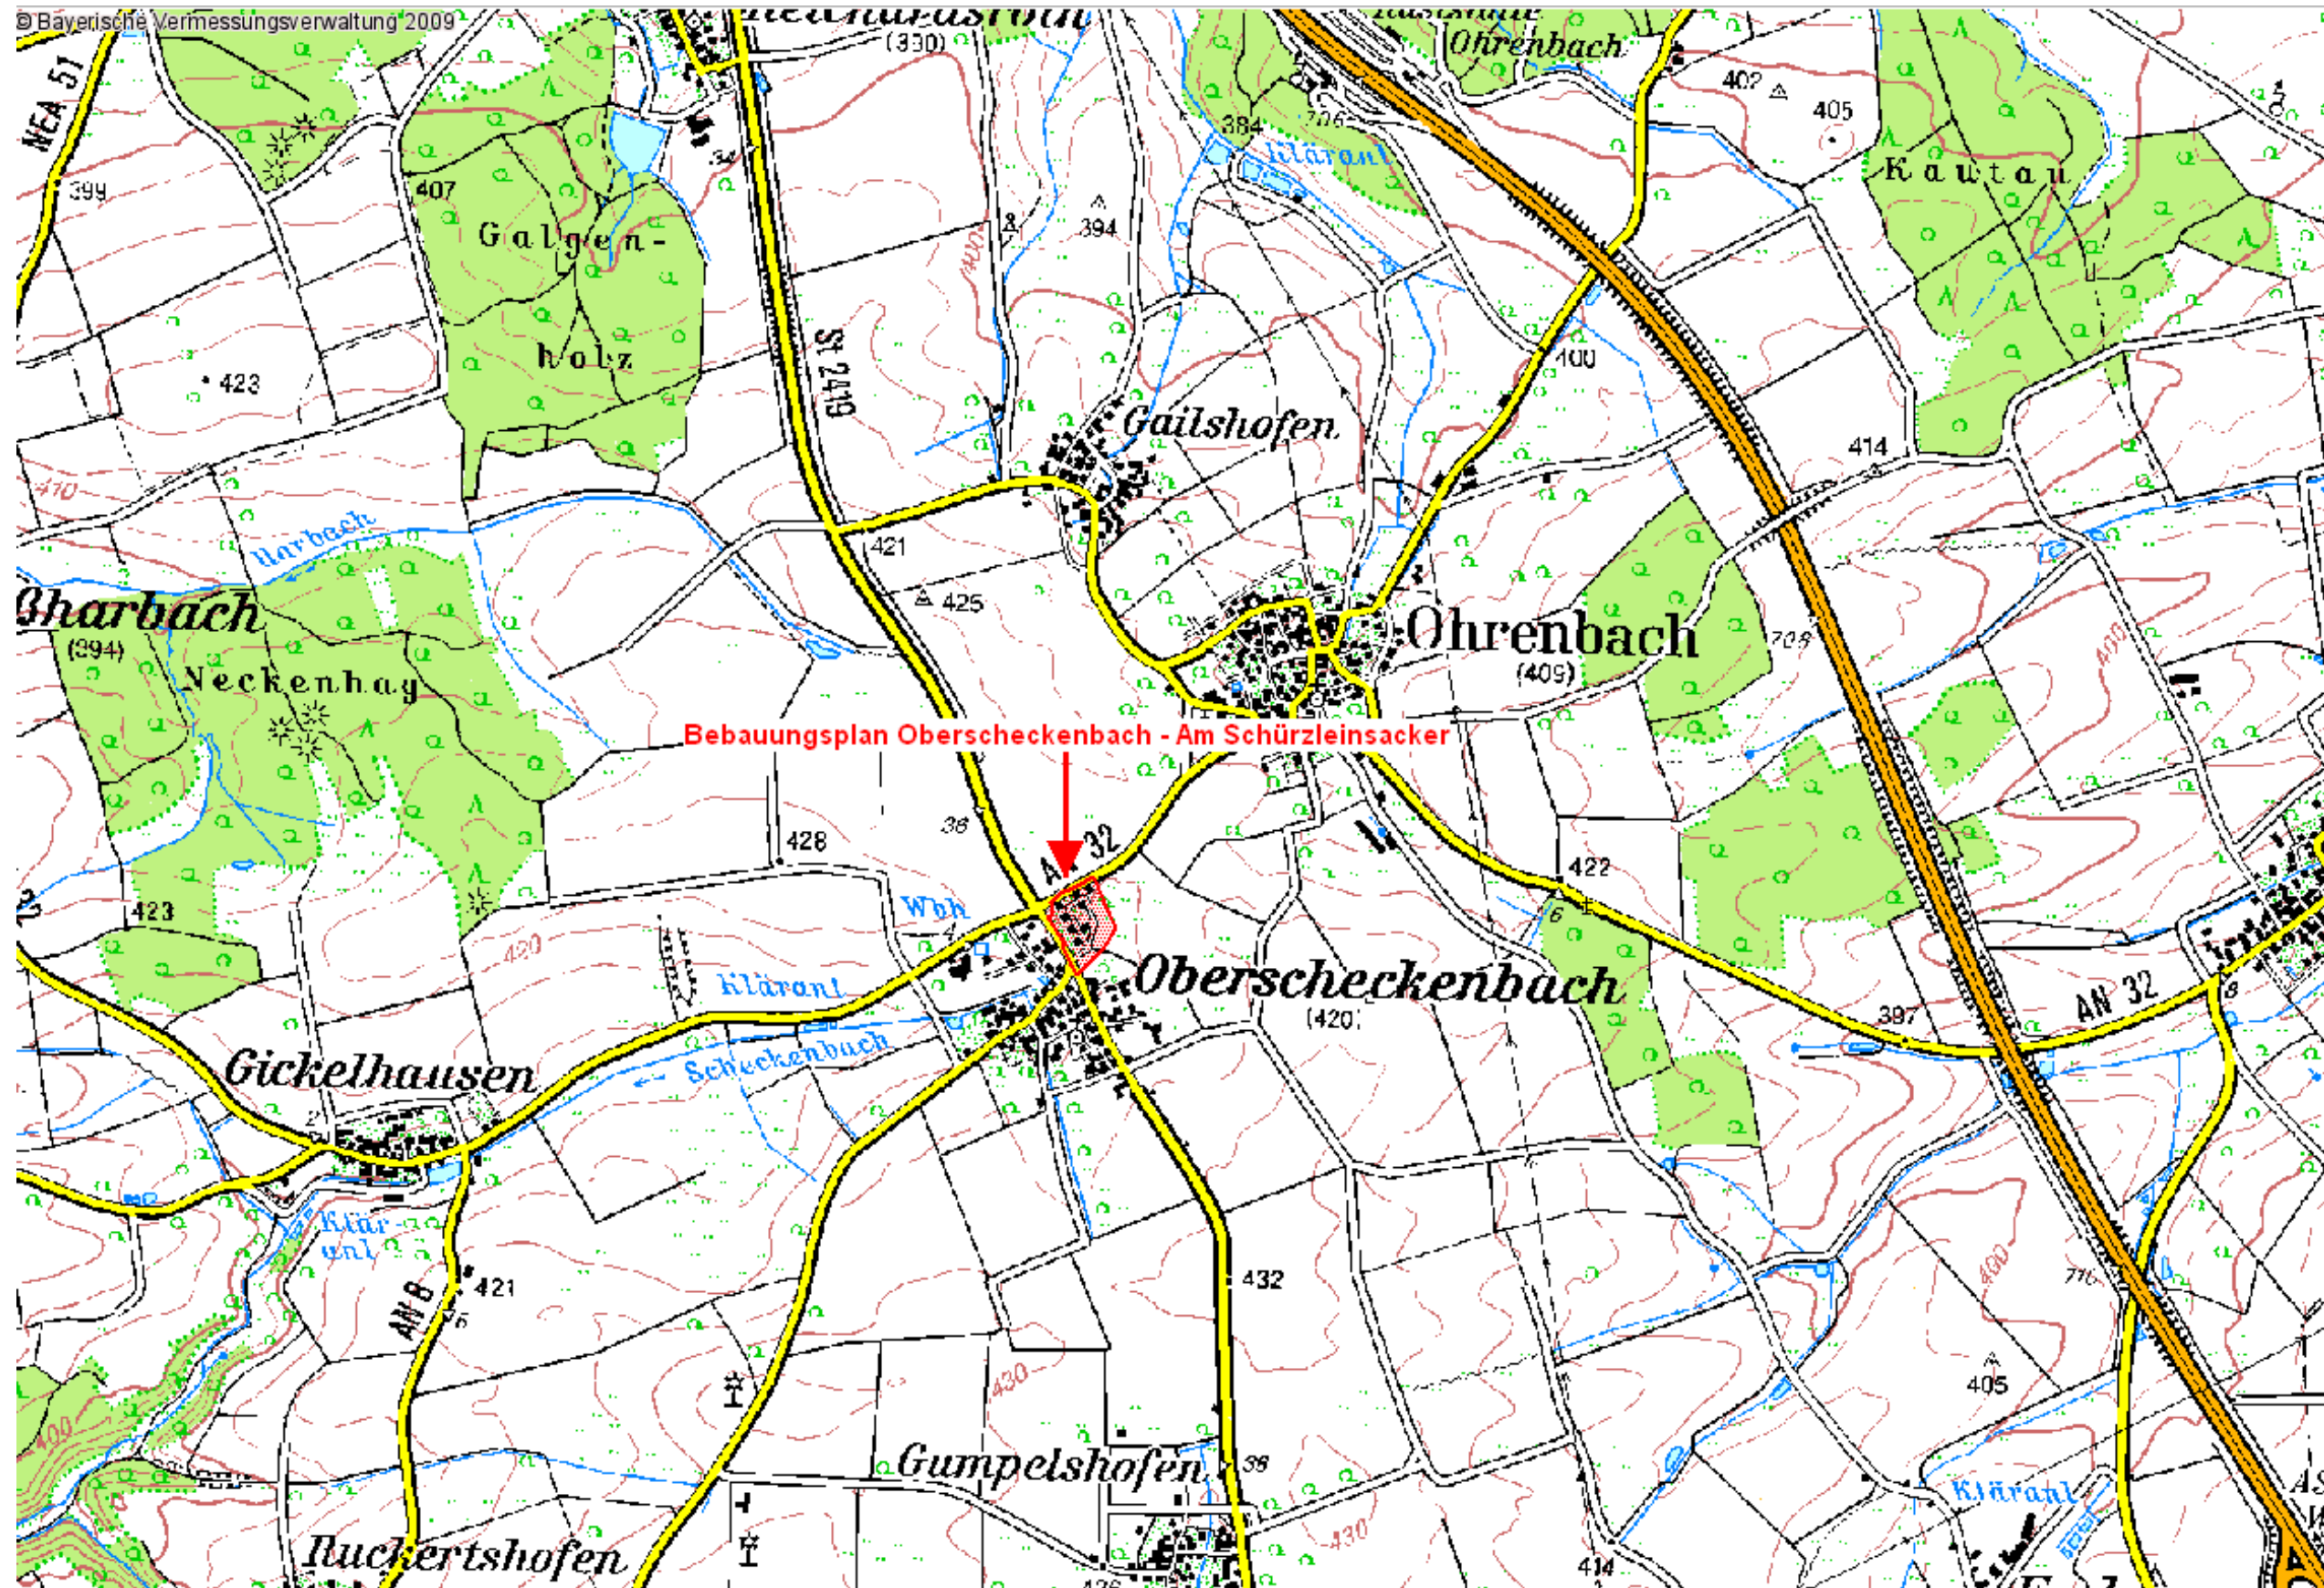

# Bebauungsplan Oberscheckenbach - Am Schürzleinsacker

## GEMEINDE OHRENBACH

### Wohnbaugebiet "Am Schürzleinsacker" in Oberscheckenbach

- Noch 9 Bauplätze sofort bebaubar
- Grundstücksgrößen von 619 m<sup>2</sup> bis 1.280 m<sup>2</sup>
- Grundstückspreis: ca. **25 €/m<sup>2</sup>** voll erschlossen
- Baugebiet voll eingegrünt, teilweise alter Baumbestand