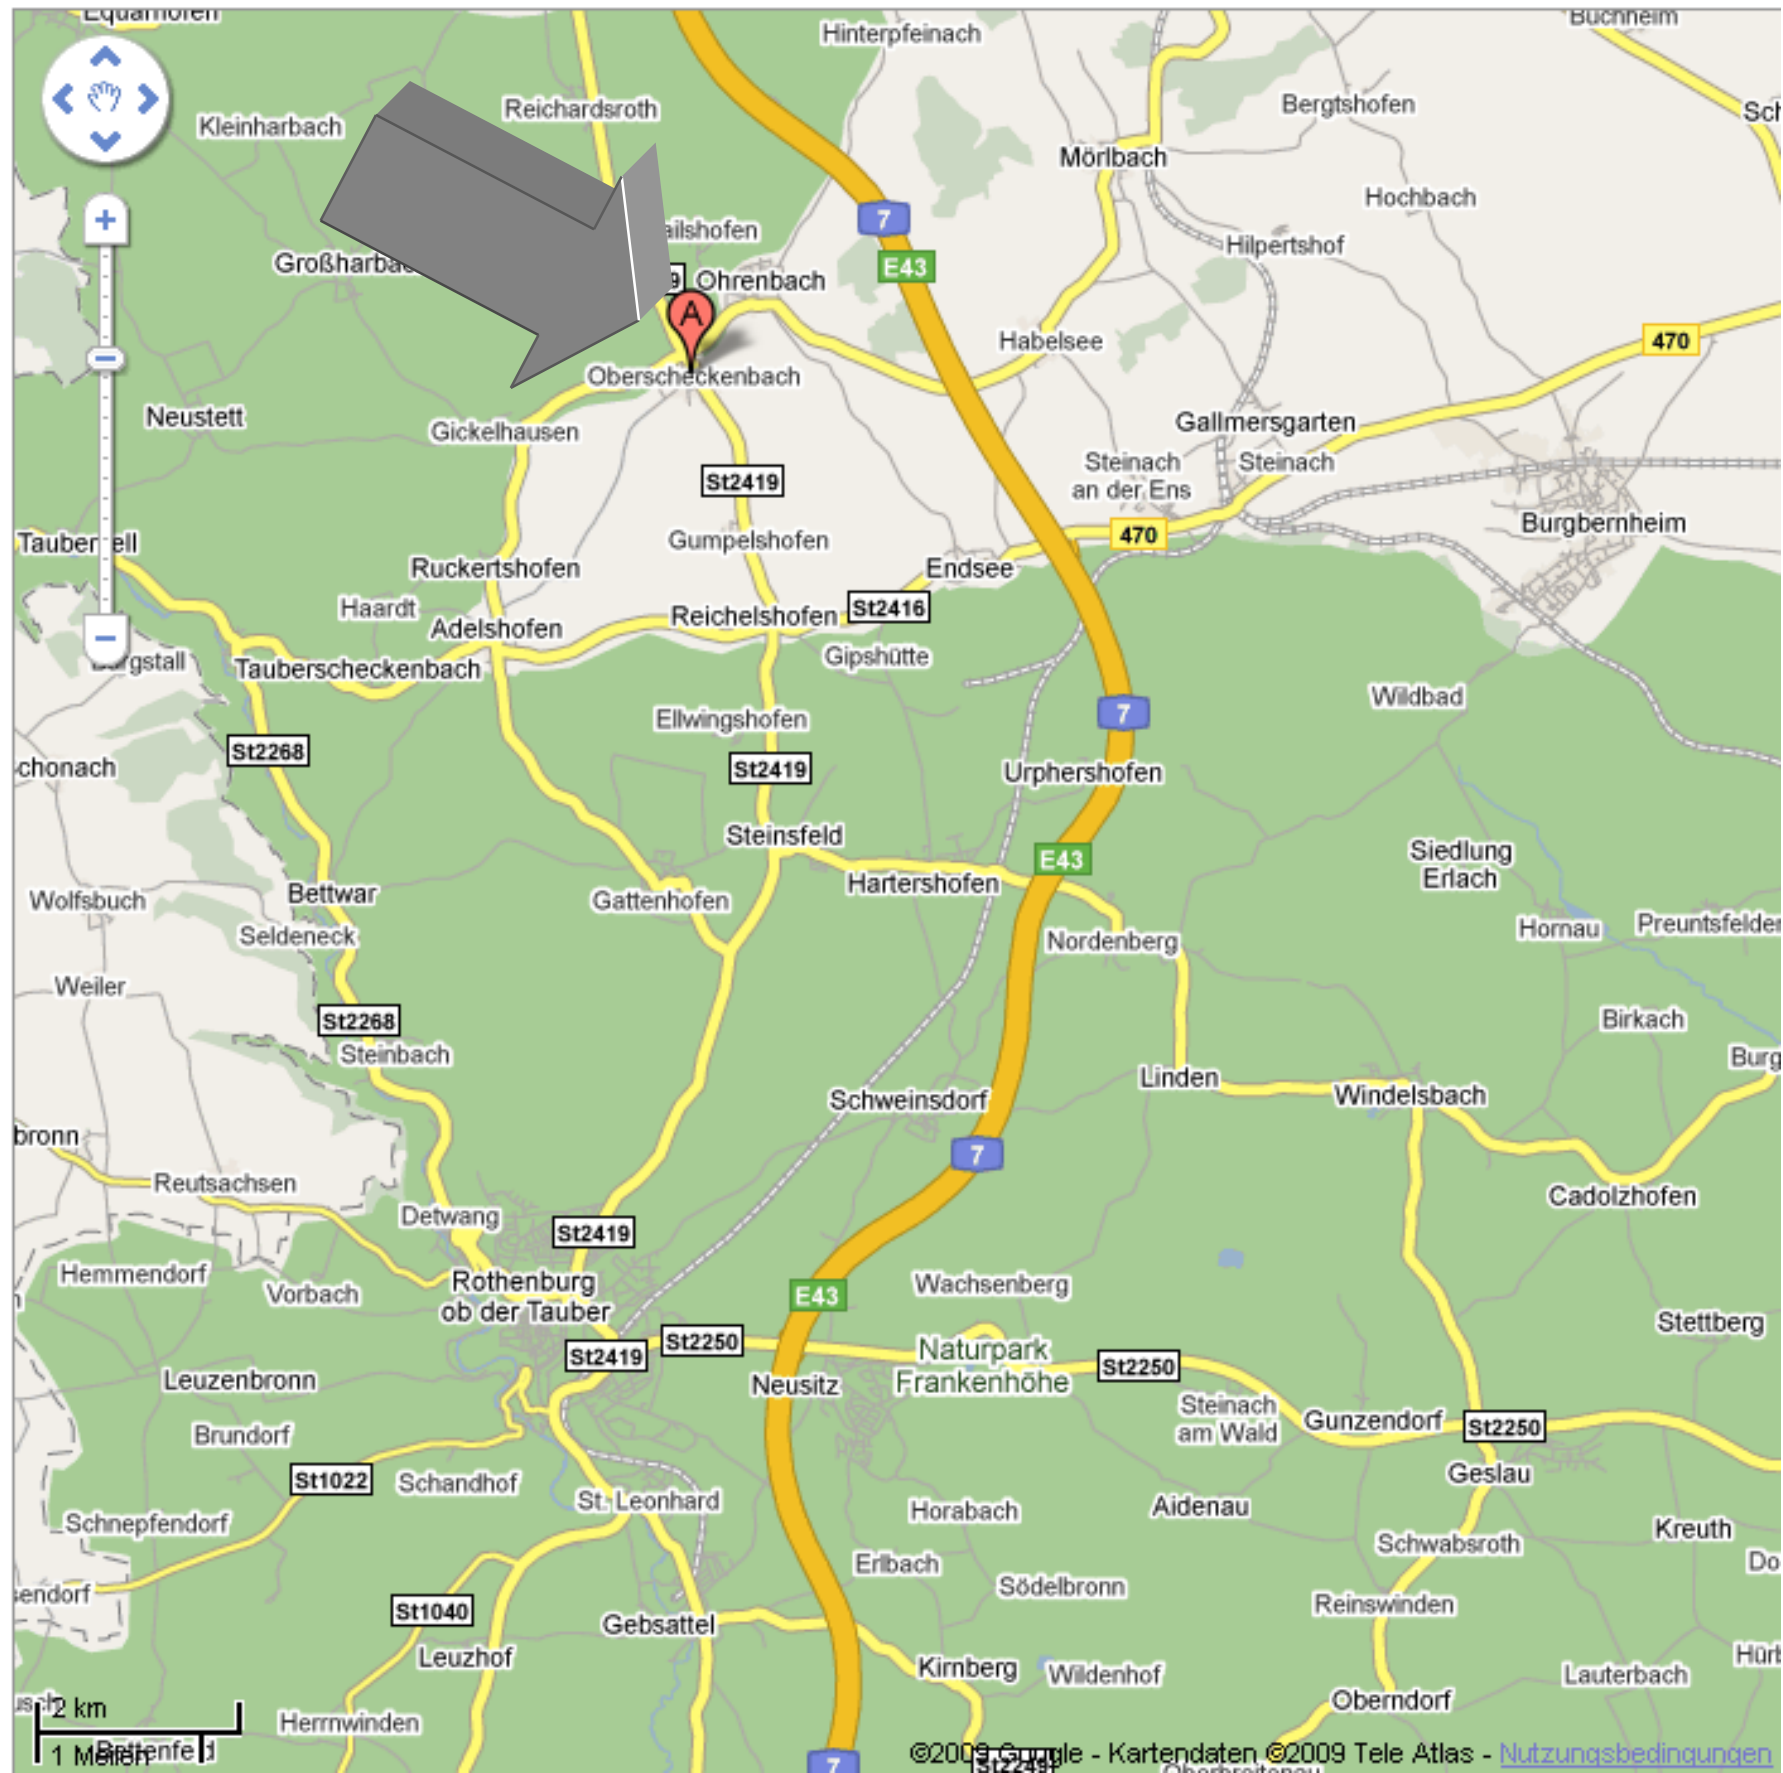

# Bebauungsplan Oberscheckenbach - Am Schürzleinsacker

## GEMEINDE OHRENBACH

### Wohnbaugebiet "Am Schürzleinsacker" in Oberscheckenbach

- Noch 9 Bauplätze sofort bebaubar
- Grundstücksgrößen von 619 m<sup>2</sup> bis 1.280 m<sup>2</sup>
- Grundstückspreis: ca. **25 €/m<sup>2</sup>** voll erschlossen
- Baugebiet voll eingegrünt, teilweise alter Baumbestand

- Ebene Fläche am nordöstlichen Ortsrand von Oberscheckenbach

Wohn- und Lebensort